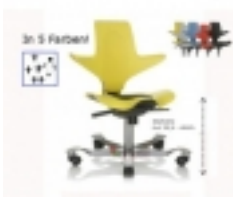

Name	Artikelnummer	Preis	kleines Bild
------	---------------	-------	--------------

Produktbeschreibung

[Capisco Puls 8010](#) capisco 8010

[Preis
bitte
erfragen](#)

Der HÄ...G Capisco 8010 ist ein Kunststoffstuhlsattelstuhl mit einem kleinen Kissen in der Sitzfläche.

[Produktdetails](#)

[Capisco Puls 8020](#) capisco 8020

[Preis
bitte
erfragen](#)

Der HÄ...G Capisco 8020 ist ein Kunststoffstuhlsattelstuhl mit einem kleinen Kissen in der Sitzfläche + einer abnehmbaren Sitzmatte auf der Sitzfläche.

[Produktdetails](#)

[Erzieherinnenstuhl
Capisco Puls](#) h-ca8020

[Preis
bitte
erfragen](#)

Erzieherstuhl, HAG Capisco Puls mit kurzer Gasfeder, wahlweise mit Rollen oder Gleitern

[Produktdetails](#)

[Hag Capisco
8106/8107 comfort](#) capisco-8106/8107
comfort